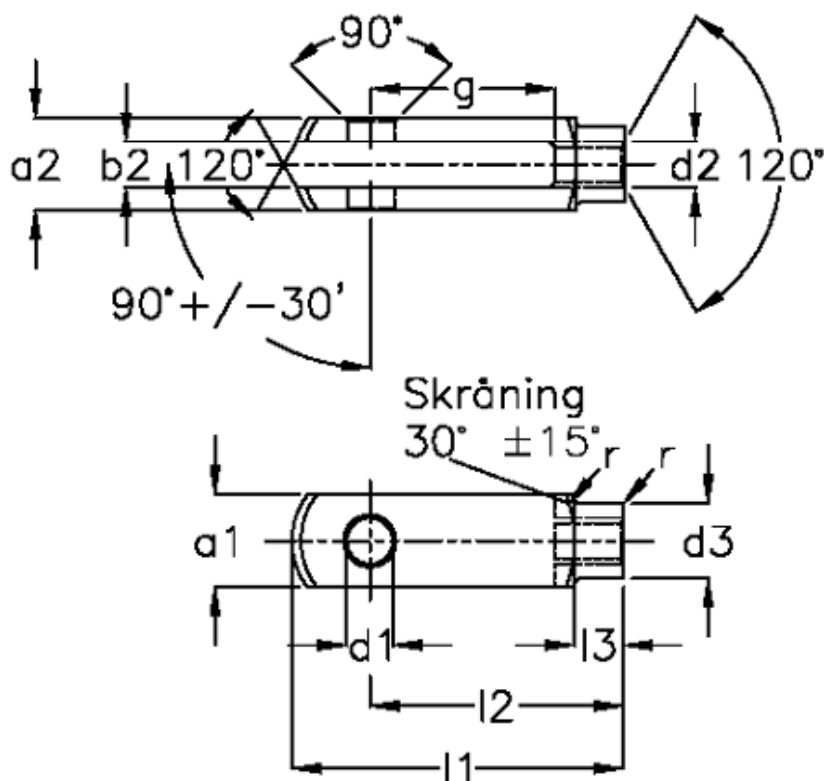

Varenummer: 1405330542

Beskrivelse: KLEE Gaffelstykke G 30x54 M27x2, højre

## Mål

a1 (h11)	= 55	g (+/-0,5)	= 54
a2	= 55 (+0,5 -0,2)	l1 (+/-0,5)	= 148
b1 (B13)	= 30	l2	= 110 (-0,4)
b2	= 30 (+0,85)	l3	= 40
d1 H9	= 30	r	= 2.0
d2	= M 27 x 2	Størrelse	= G 30 x 54FG*
d3 (+/-0,3)	= 48	Vægt	= 1.440
f (+/-0,2)	= 1.5		